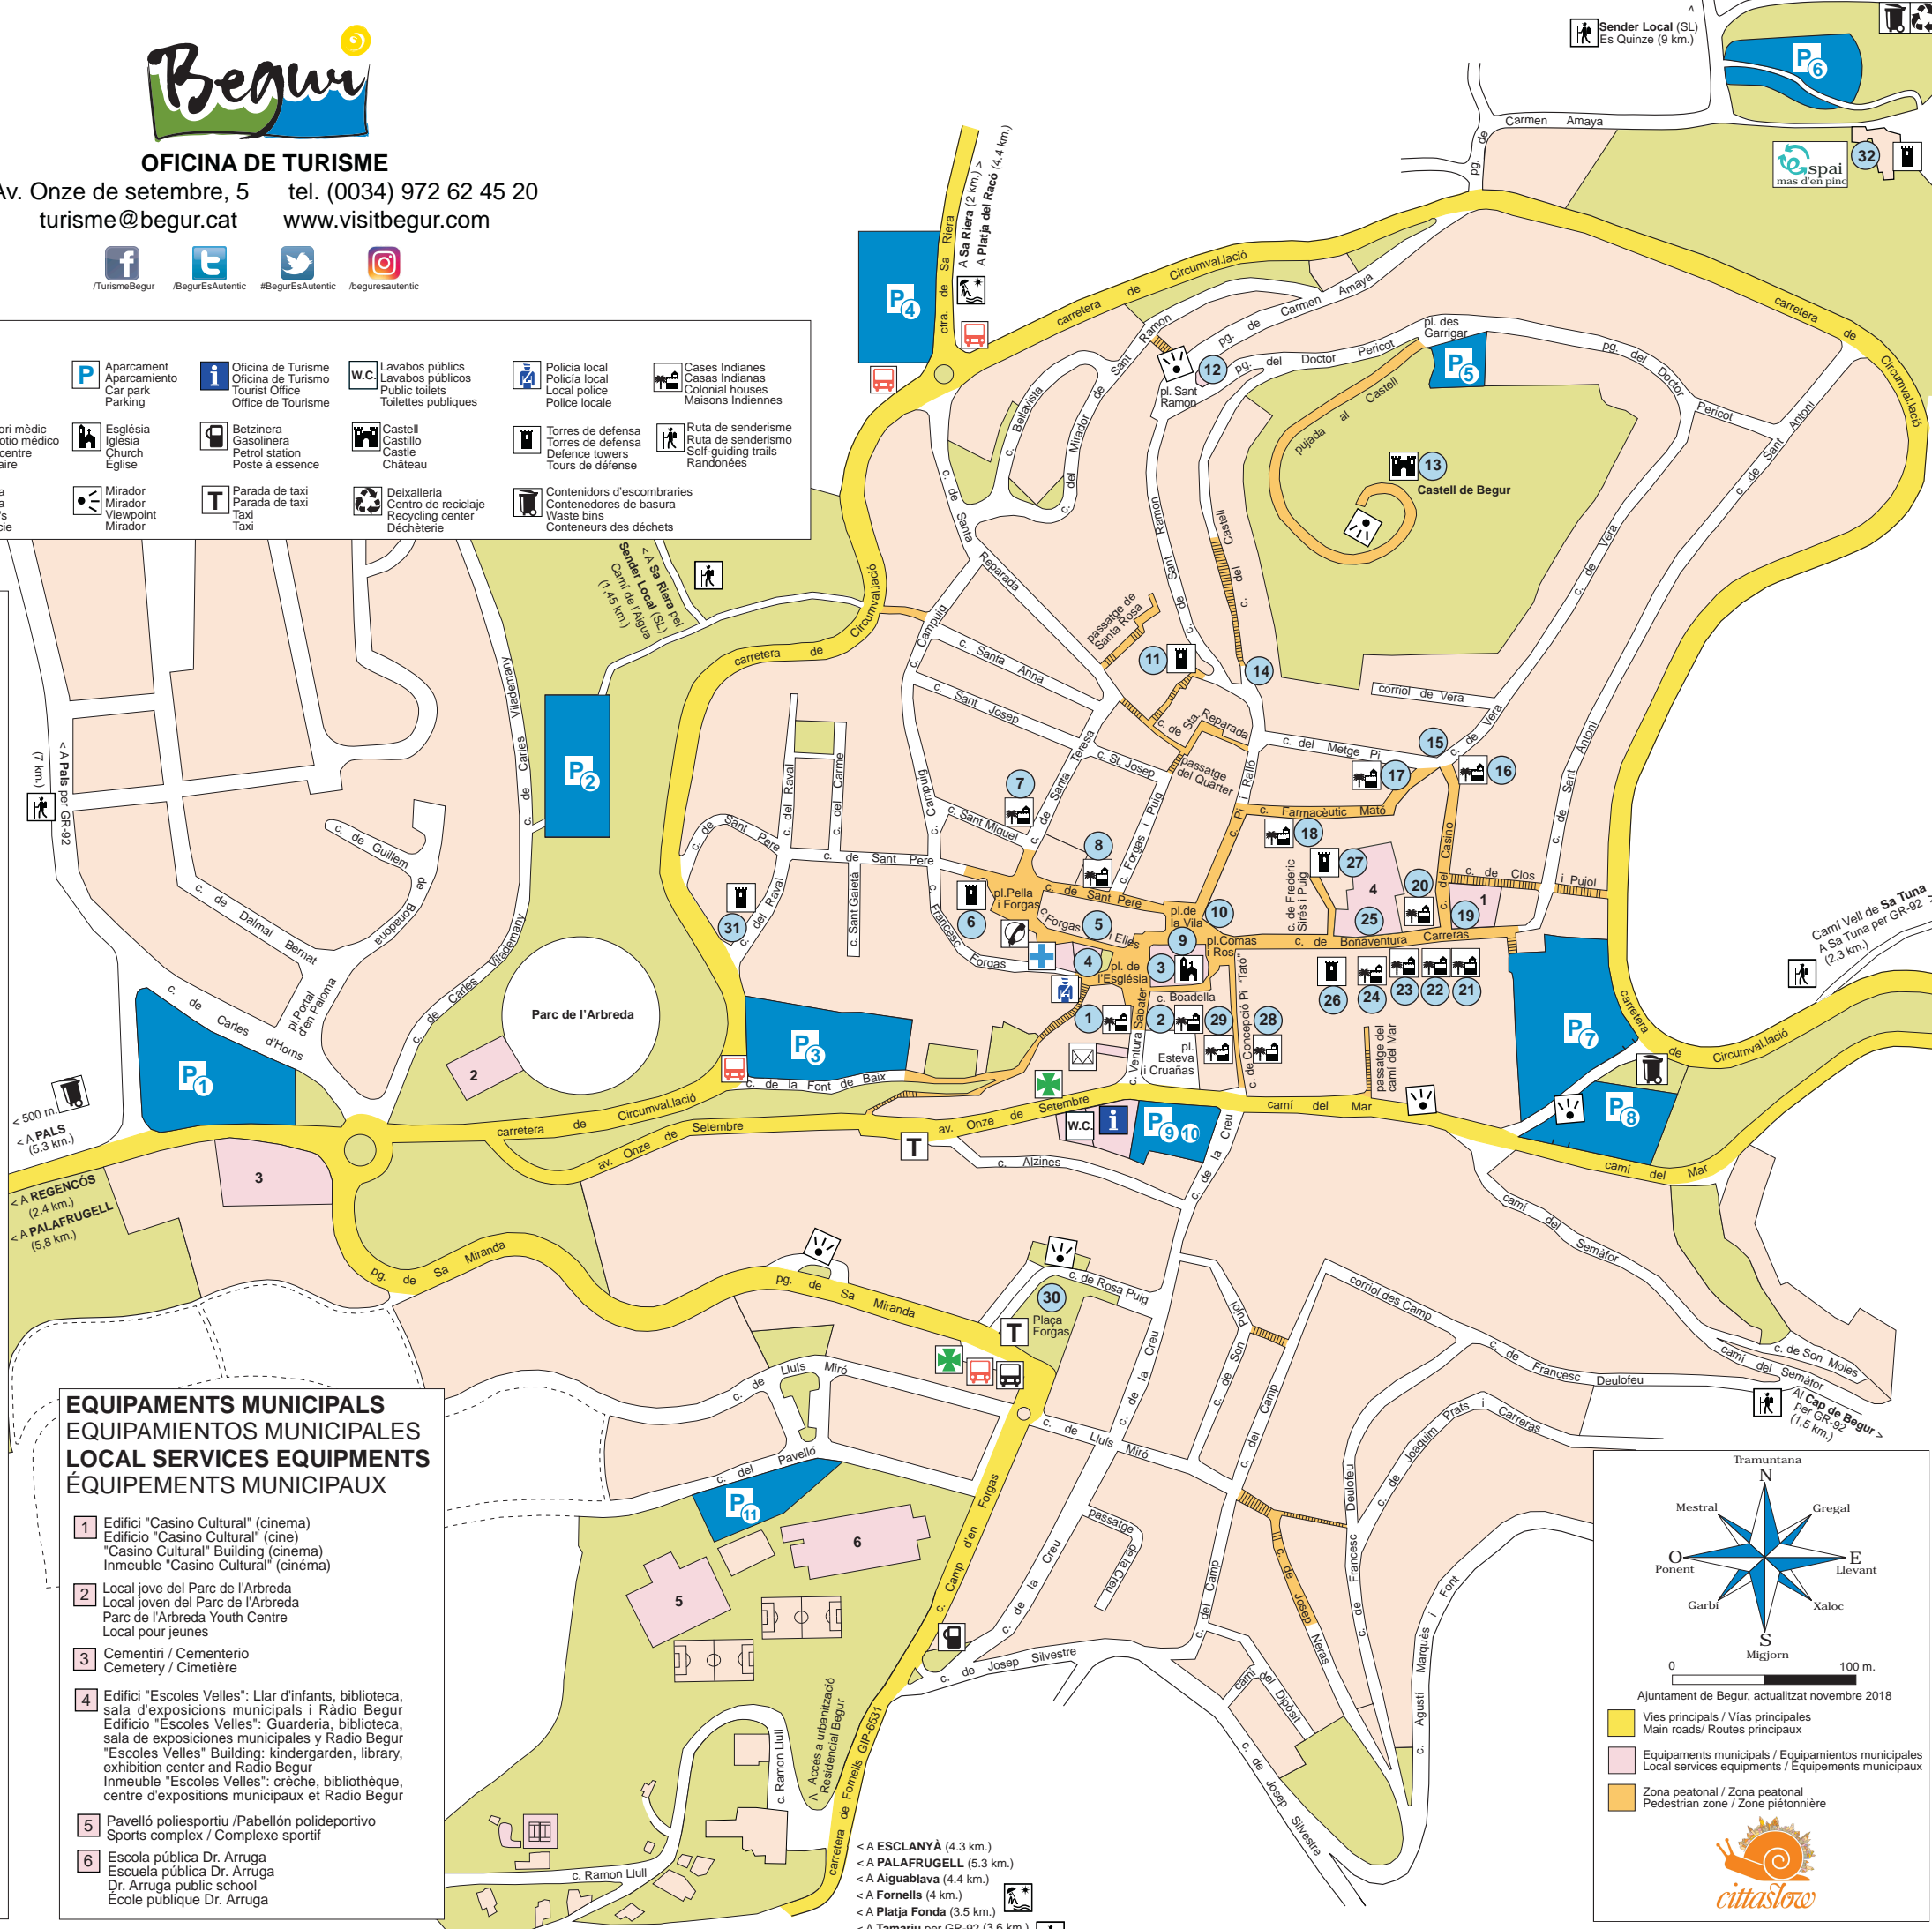

OFICINA DE TURISME

Av. Onze de setembre, 5 tel. (0034) 972 62 45 20
turisme@begur.cat www.visitbegur.com

INFO PICTOS

Grid of icons representing various services: Oficina de correus, Platja, Aparcament, Oficina de Turisme, Lavabos públics, Policia local, Cases Indianes, etc.

ITINERARI HISTÒRIC
ITINERARIO HISTÓRICO
HISTORICAL ITINERARY
ITINERAIRE HISTORIQUE

- 1 Casa / Casa / House / Maison Termens
2 Casa / Casa / House / Maison Puig
3 Església / Iglesia / Church / Église
4 Casa de la Vila / Ajuntament
5 Centre Artístic Begurenc
6 Torre / Torre / Tower / Tour
7 Casa / Casa / House / Maison
8 Casa / Casa / House / Maison
9 Es Pedrís Llarg
10 Es Cantó d'es Peix
11 Torre / Torre / Tower / Tour
12 Ermita / Ermita / Hermitage / Ermitage
13 Castell / Castillo / Castle / Château
14 Carrer / Calle / Street / Rue
15 Carrer / Calle / Street / Rue
16 Casa / Casa / House / Maison
17 Casa / Casa / House / Maison
18 Casa / Casa / House / Maison
19 Casino Cultural
20 Casa / Casa / House / Maison
21 Casa / Casa / House / Maison
22 Casa / Casa / House / Maison
23 Casa / Casa / House / Maison
24 Casa / Casa / House / Maison
25 Escoles Velles
26 Torre / Torre / Tower / Tour
27 Torre / Torre / Tower / Tour
28 Casa / Casa / House / Maison
29 Casa / Casa / House / Maison
30 Plaça / Plaza / Square / Place
31 Torre / Torre / Tower / Tour
32 Casa / Casa / House / Maison

EQUIPAMENTS MUNICIPALS
EQUIPAMIENTOS MUNICIPALES
LOCAL SERVICES EQUIPMENTS
ÉQUIPEMENTS MUNICIPAUX

- 1 Edifici "Casino Cultural" (cinema)
2 Local jove del Parc de l'Arbreda
3 Cementiri / Cementerio
4 Edifici "Escoles Velles"
5 Pavelló poliesportiu
6 Escola pública Dr. Arruga

- P1 Vinya de l'Artiga
P2 Arbrada
P3 Font de Baix
P4 Cruïlla de Sa Riera
P5 Es Garrigar
P6 Espai Mas d'en Pinc
P7 Sot d'en Ferrer
P8 Camí del mar
P9 Onze de Setembre
P10 Plaça dels Indians
P11 Pavelló