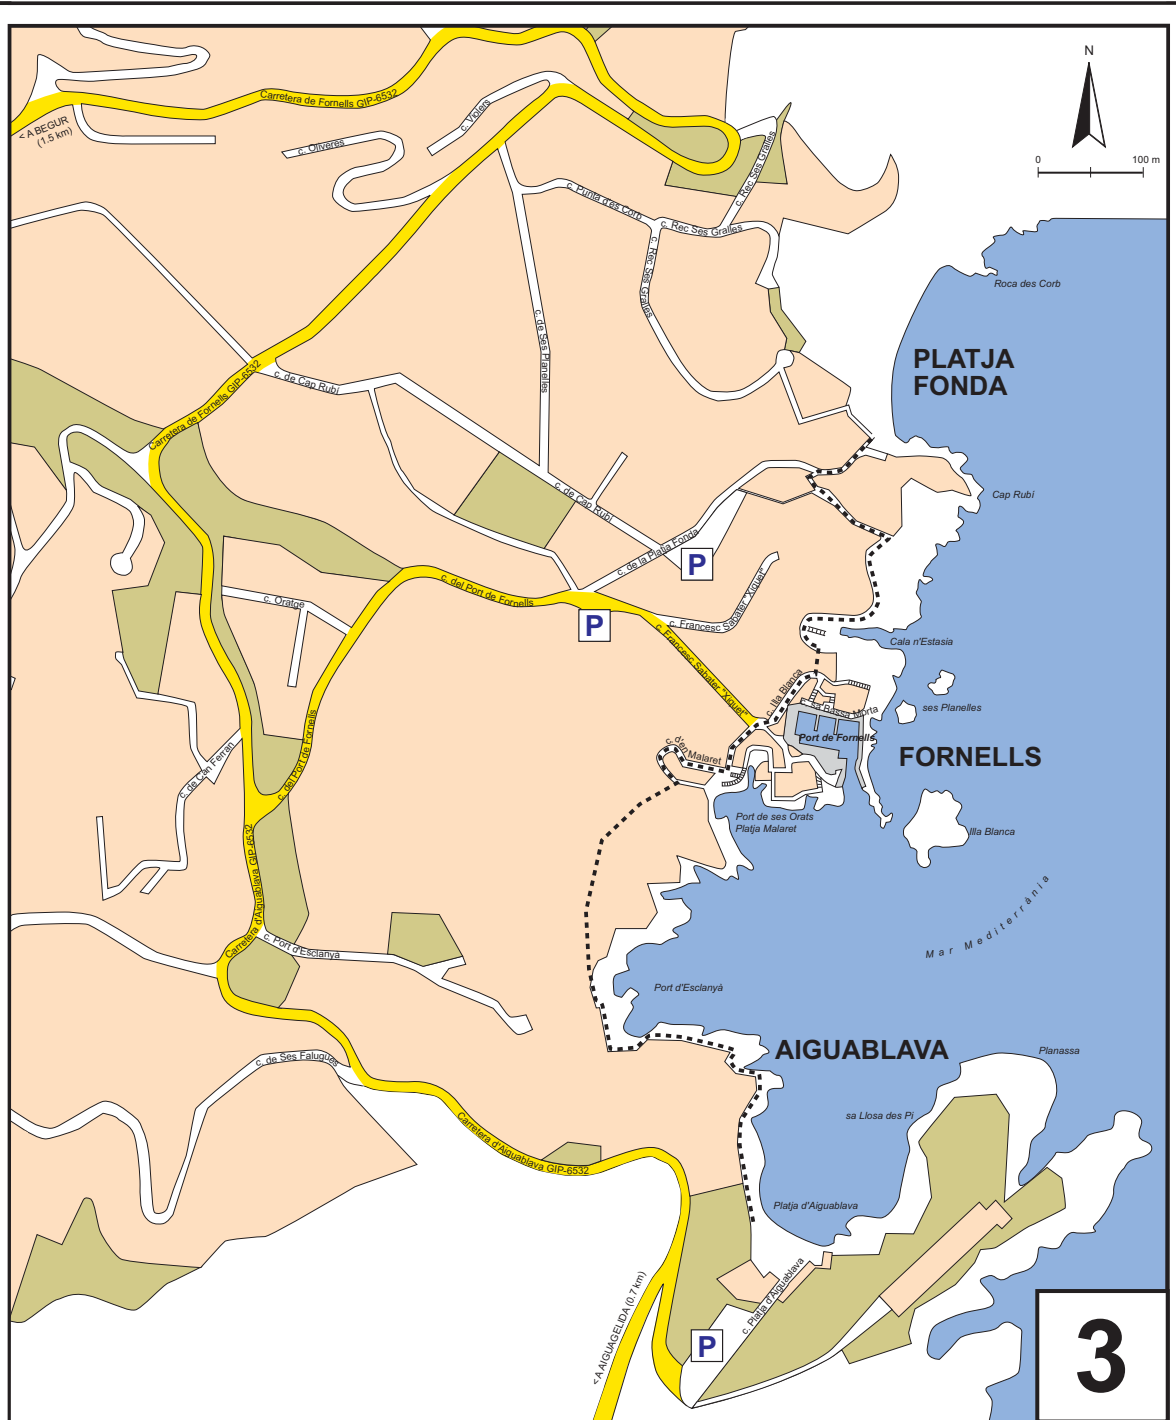

- < A ESCLANYÀ (4.3 km.)
- < A PALAFRUGELL (5.3 km.)
- < A Aiguablava (4.4 km.)
- < A Fornells (4 km.)
- < A Platja Fonda (3.5 km.)
- < A Tamarü per GR-92 (3.6 km.)

1

3

4

2

MAR MEDITERRÀNIA