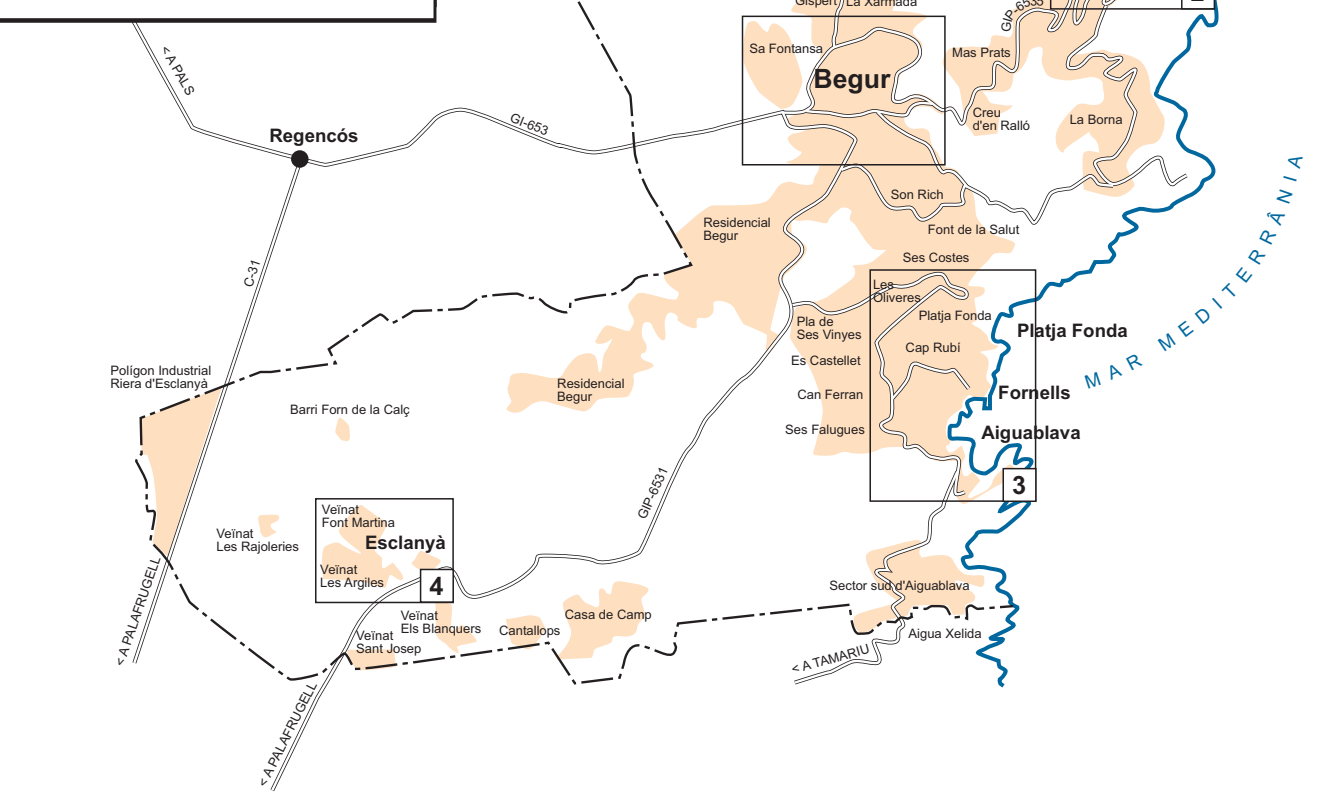

**ITINERARI HISTÒRIC / ITINERARIO HISTÓRICO
HISTORICAL ITINERARY / ITINERAIRE HISTORIQUE**

- 1 Casa de la Vila / Ajuntament
Ayuntamiento / Town Hall / Mairie
- 2 Església / Iglesia / Church / Église
- 3 Casa / Casa / House / Maison
Tèrrens
- 4 Casa / Casa / House / Maison
Puig
- 5 Es Pedrís Llarg
- 6 Es Cantó d'es Peix
- 7 Casa / Casa / House / Maison
Josep Forment
- 8 Casa / Casa / House / Maison
Pere Cortada Sabater
- 9 Torre / Torre / Tower / Tour
de Can Marquès
- 10 Torre / Torre / Tower / Tour
Hermanac de Can Pi
- 11 Escoles Velles
- 12 Casa / Casa / House / Maison
Vicenç Ferrer Batallé
- 13 Casa / Casa / House / Maison
Mas Carreras
- 14 Casa / Casa / House / Maison
Pere Roger
- 15 Casa / Casa / House / Maison
Josep Pi i Carreras
- 16 Casino Cultural
- 17 Casa / Casa / House / Maison
Can Sora
- 18 Carrer / Calle / Street / Rue
de Vera
- 19 Carrer / Calle / Street / Rue
del Castell
- 20 Torre / Torre / Tower / Tour
de Sant Ramon
- 21 Ermita / Ermita / Hermitage / Ermitage
de Sant Ramon
- 22 Castell / Castillo / Castle / Château
- 23 Casa / Casa / House / Maison
Bonaventura Caner Batallé
- 24 Torre / Torre / Tower / Tour
Pella i Forgas
- 25 Casa / Casa / House / Maison
Paco Font
- 26 Plaça / Plaza / Square / Place
Forgas
- 27 Casa / Casa / House / Maison
Ramon Silvestre Darder
- 28 Casa / Casa / House / Maison
Can Petu
- 29 Casa / Casa / House / Maison
Can Pi
- 30 Centre Artístic Begurenc

- < A ESCLANYÀ (4.3 km.)
- < A PALAFRUGELL (5.3 km.)
- < A Aiguablava (4.4 km.)
- < A Fornells (4 km.)
- < A Platja Fonda (3.5 km.)
- < A Tamarü per GR-92 (3.6 km.)

1

3

4

2

MAR MEDITERRÀNIA