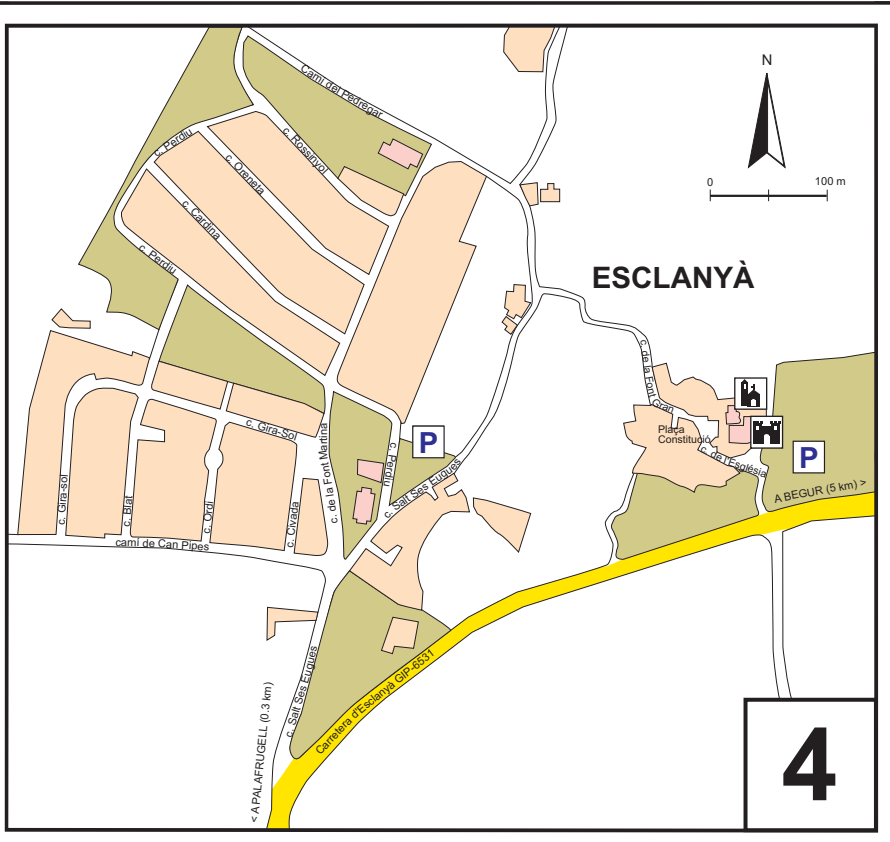

**ITINERARI HISTÒRIC / ITINERARIO HISTÓRICO
HISTORICAL ITINERARY / ITINERAIRE HISTORIQUE**

- 1 Casa de la Vila / Ajuntament
Ayuntamiento / Town Hall / Mairie
- 2 Església / Iglesia / Church / Église
- 3 Casa / Casa / House / Maison
Tèrrens
- 4 Casa / Casa / House / Maison
Puig
- 5 Es Pedrís Llarg
- 6 Es Cantó d'es Peix
- 7 Casa / Casa / House / Maison
Josep Forment
- 8 Casa / Casa / House / Maison
Pere Cortada Sabater
- 9 Torre / Torre / Tower / Tour
de Can Marquès
- 10 Torre / Torre / Tower / Tour
Hermanac de Can Pi
- 11 Escoles Velles
- 12 Casa / Casa / House / Maison
Vicenç Ferrer Batallé
- 13 Casa / Casa / House / Maison
Mas Carreras
- 14 Casa / Casa / House / Maison
Pere Roger
- 15 Casa / Casa / House / Maison
Josep Pi i Carreras
- 16 Casino Cultural
- 17 Casa / Casa / House / Maison
Can Sora
- 18 Carrer / Calle / Street / Rue
de Vera
- 19 Carrer / Calle / Street / Rue
del Castell
- 20 Torre / Torre / Tower / Tour
de Sant Ramon
- 21 Ermita / Ermita / Hermitage / Ermitage
de Sant Ramon
- 22 Castell / Castillo / Castle / Château
- 23 Casa / Casa / House / Maison
Bonaventura Caner Batallé
- 24 Torre / Torre / Tower / Tour
Pella i Forgas
- 25 Casa / Casa / House / Maison
Paco Font
- 26 Plaça / Plaza / Square / Place
Forgas
- 27 Casa / Casa / House / Maison
Ramon Silvestre Darder
- 28 Casa / Casa / House / Maison
Can Petu
- 29 Casa / Casa / House / Maison
Can Pi
- 30 Centre Artístic Begurenc

- < A ESCLANYÀ (4.3 km.)
- < A PALAFRUGELL (5.3 km.)
- < A Aiguablava (4.4 km.)
- < A Fornells (4 km.)
- < A Platja Fonda (3.5 km.)
- < A Tamarü per GR-92 (3.6 km.)

1

3

4

2

MAR MEDITERRÀNIA