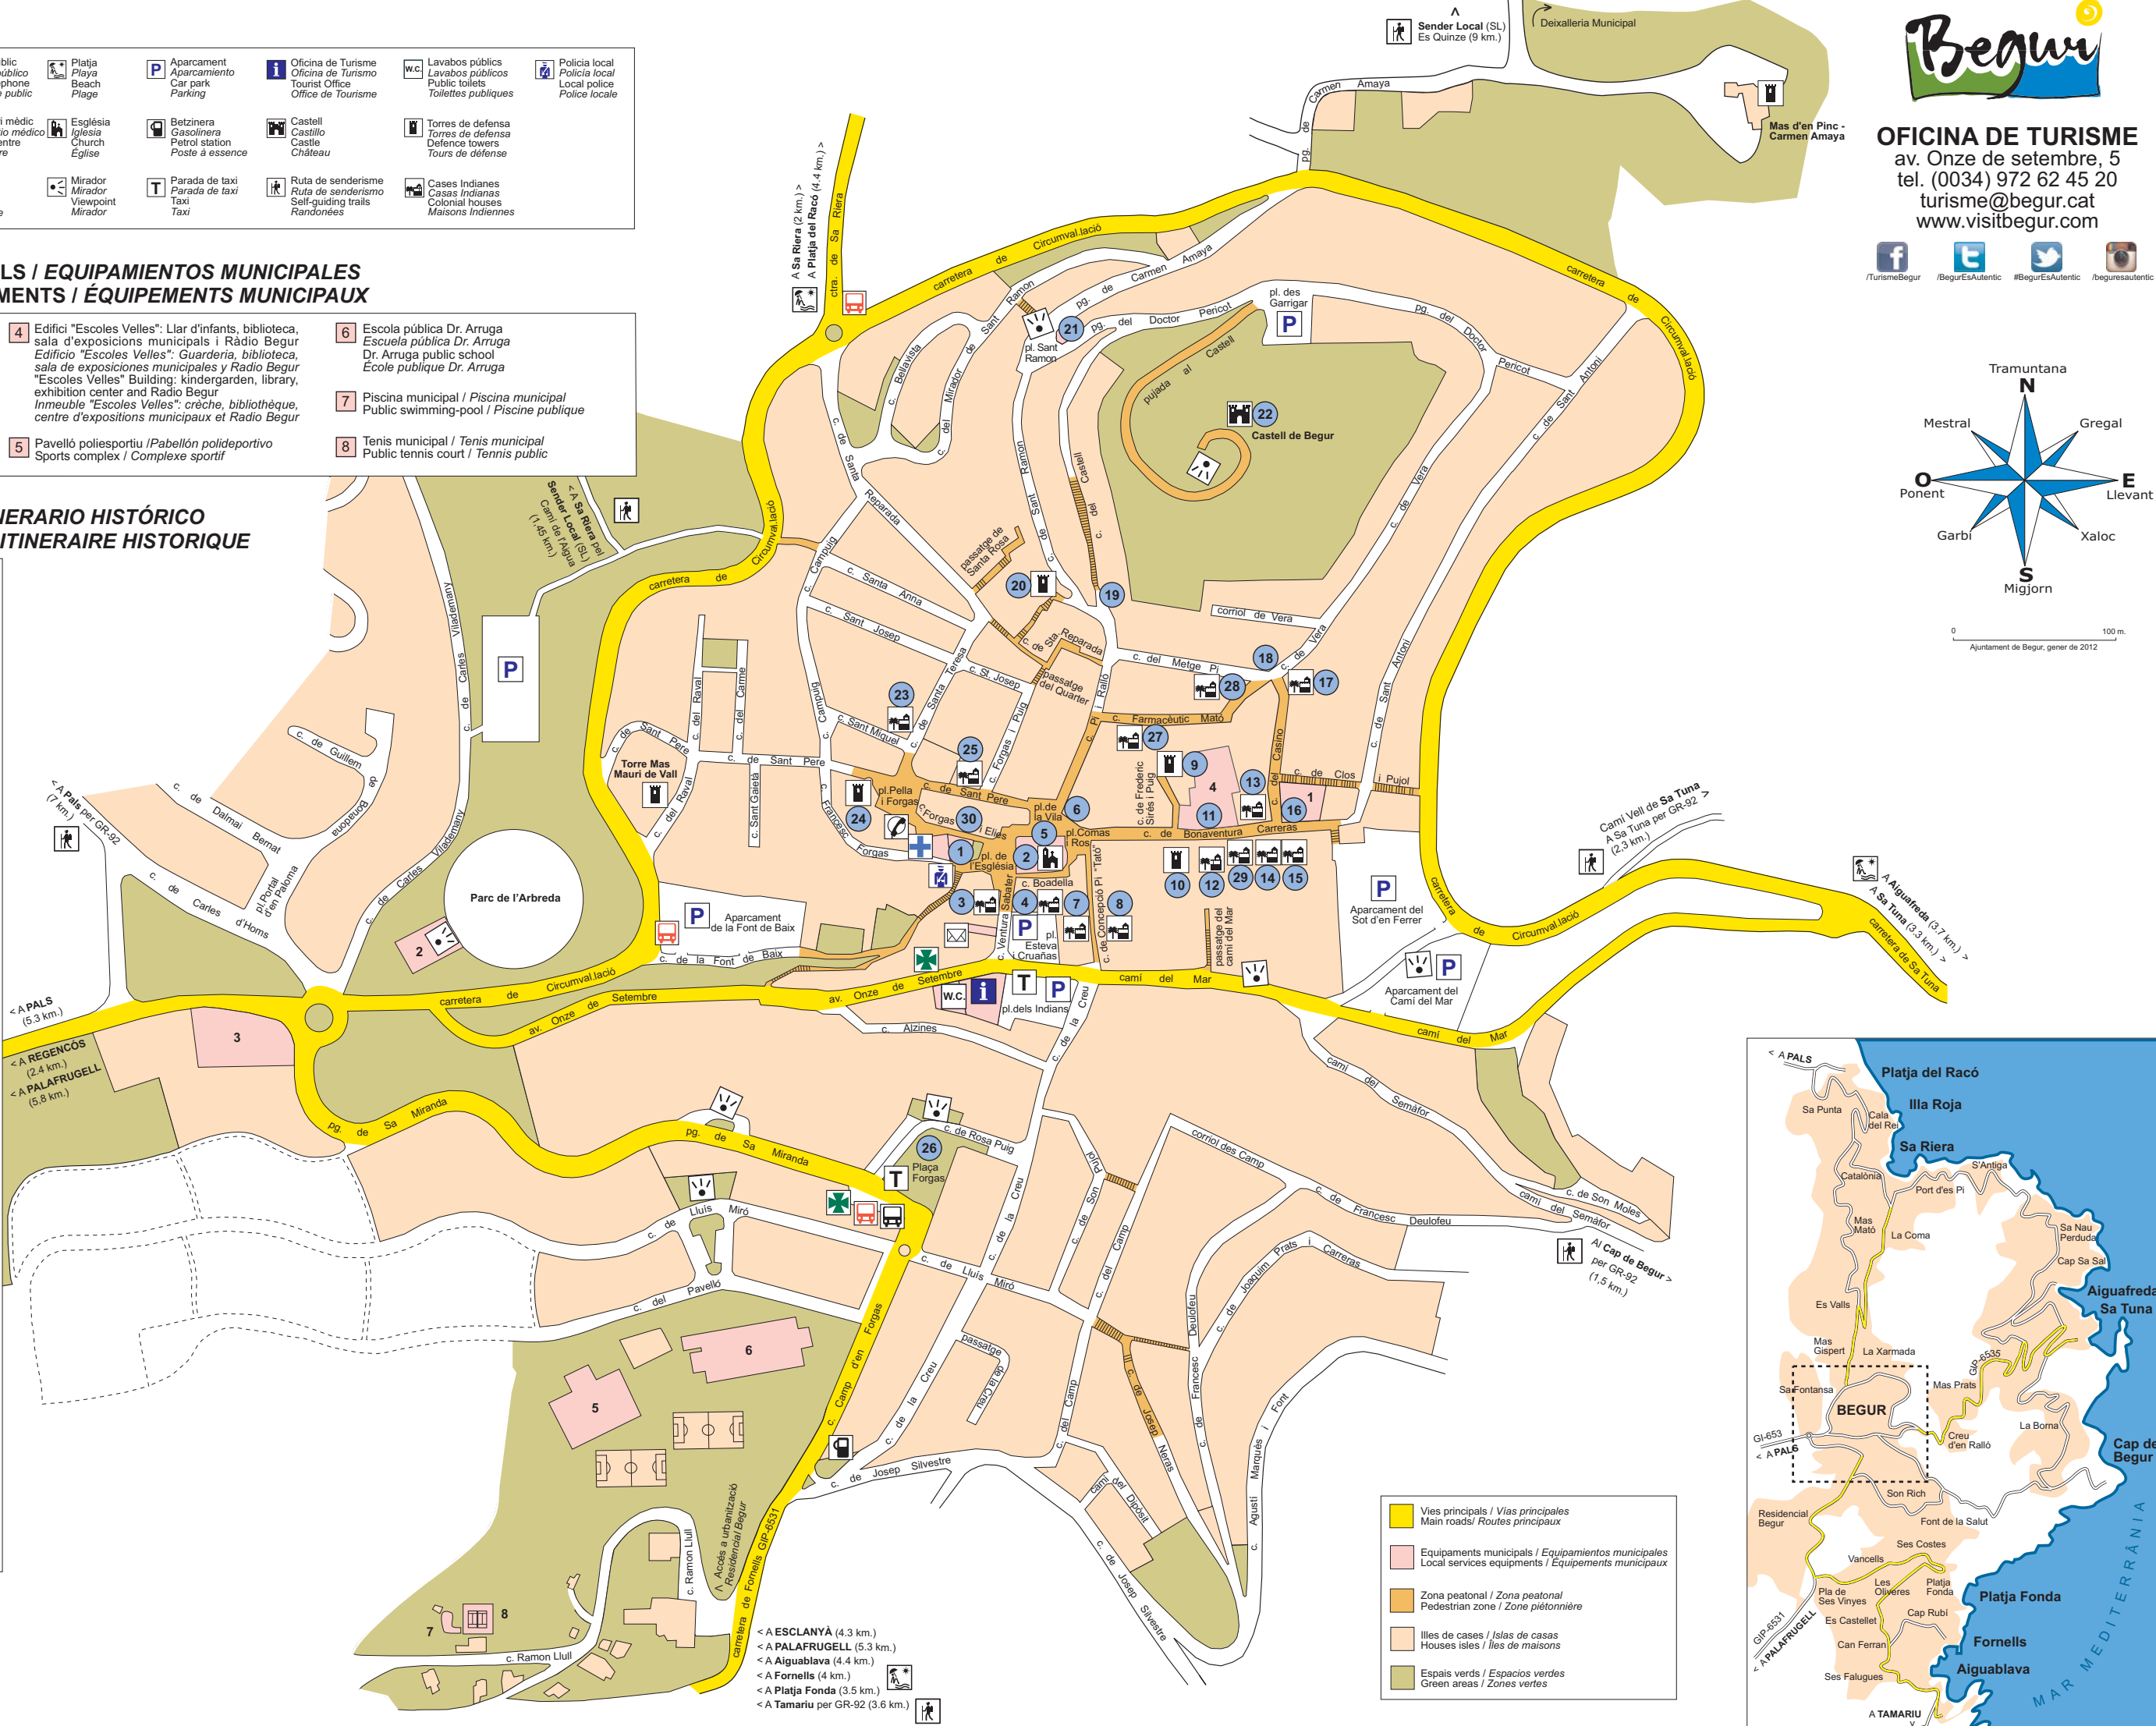

**ITINERARI HISTÒRIC / ITINERARIO HISTÓRICO
HISTORICAL ITINERARY / ITINERAIRE HISTORIQUE**

- 1 Casa de la Vila / Ajuntament
Ayuntamiento / Town Hall / Mairie
- 2 Església / Iglesia / Church / Église
- 3 Casa / Casa / House / Maison
Tèrrens
- 4 Casa / Casa / House / Maison
Puig
- 5 Es Pedrís Llarg
- 6 Es Cantó d'es Peix
- 7 Casa / Casa / House / Maison
Josep Forment
- 8 Casa / Casa / House / Maison
Pere Cortada Sabater
- 9 Torre / Torre / Tower / Tour
de Can Marquès
- 10 Torre / Torre / Tower / Tour
Hermanac de Can Pi
- 11 Escoles Velles
- 12 Casa / Casa / House / Maison
Vicenç Ferrer Batallé
- 13 Casa / Casa / House / Maison
Mas Carreras
- 14 Casa / Casa / House / Maison
Pere Roger
- 15 Casa / Casa / House / Maison
Josep Pi i Carreras
- 16 Casino Cultural
- 17 Casa / Casa / House / Maison
Can Sora
- 18 Carrer / Calle / Street / Rue
de Vera
- 19 Carrer / Calle / Street / Rue
del Castell
- 20 Torre / Torre / Tower / Tour
de Sant Ramon
- 21 Ermita / Ermita / Hermitage / Ermitage
de Sant Ramon
- 22 Castell / Castillo / Castle / Château
- 23 Casa / Casa / House / Maison
Bonaventura Caner Batallé
- 24 Torre / Torre / Tower / Tour
Pella i Forgas
- 25 Casa / Casa / House / Maison
Paco Font
- 26 Plaça / Plaza / Square / Place
Forgas
- 27 Casa / Casa / House / Maison
Ramon Silvestre Darder
- 28 Casa / Casa / House / Maison
Can Petu
- 29 Casa / Casa / House / Maison
Can Pi
- 30 Centre Artístic Begurenc

- < A ESCLANYÀ (4.3 km.)
- < A PALAFRUGELL (5.3 km.)
- < A Aiguablava (4.4 km.)
- < A Fornells (4 km.)
- < A Platja Fonda (3.5 km.)
- < A Tamarü per GR-92 (3.6 km.)

1

3

4

2

MAR MEDITERRÀNIA