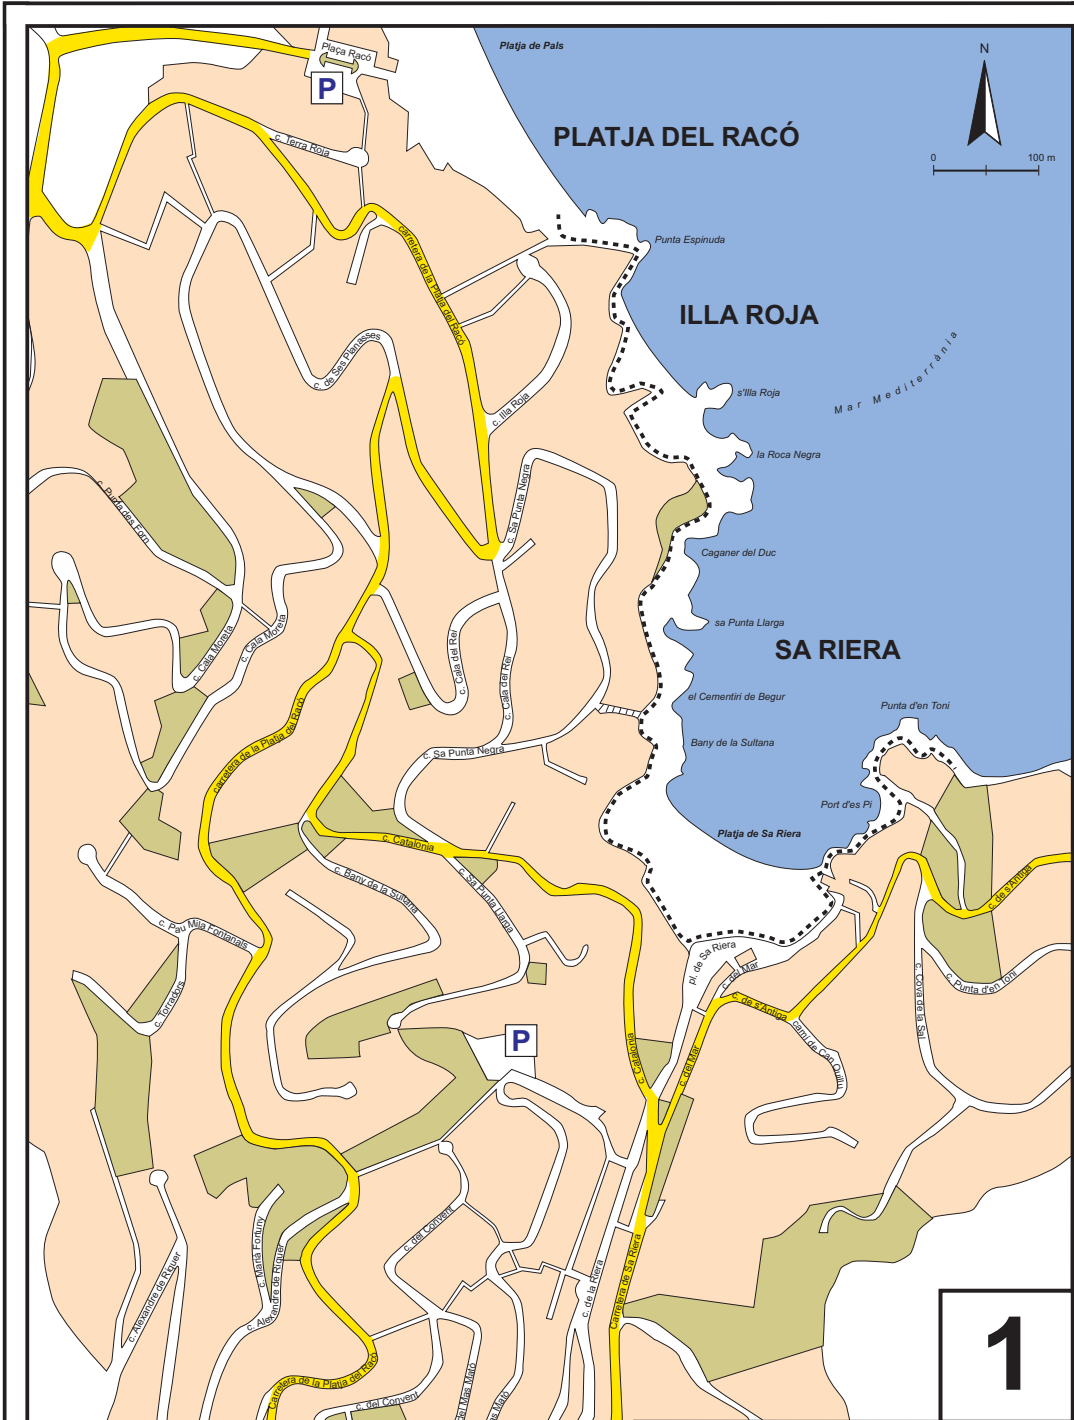

**ITINERARI HISTÒRIC / ITINERARIO HISTÓRICO
HISTORICAL ITINERARY / ITINERAIRE HISTORIQUE**

- 1 Casa de la Vila / Ajuntament
Ayuntamiento / Town Hall / Mairie
- 2 Església / Iglesia / Church / Église
- 3 Casa / Casa / House / Maison
Tèrrens
- 4 Casa / Casa / House / Maison
Puig
- 5 Es Pedrís Llarg
- 6 Es Cantó d'es Peix
- 7 Casa / Casa / House / Maison
Josep Forment
- 8 Casa / Casa / House / Maison
Pere Cortada Sabater
- 9 Torre / Torre / Tower / Tour
de Can Marquès
- 10 Torre / Torre / Tower / Tour
Hermanac de Can Pi
- 11 Escoles Velles
- 12 Casa / Casa / House / Maison
Vicenç Ferrer Batallé
- 13 Casa / Casa / House / Maison
Mas Carreras
- 14 Casa / Casa / House / Maison
Pere Roger
- 15 Casa / Casa / House / Maison
Josep Pi i Carreras
- 16 Casino Cultural
- 17 Casa / Casa / House / Maison
Can Sora
- 18 Carrer / Calle / Street / Rue
de Vera
- 19 Carrer / Calle / Street / Rue
del Castell
- 20 Torre / Torre / Tower / Tour
de Sant Ramon
- 21 Ermita / Ermita / Hermitage / Ermitage
de Sant Ramon
- 22 Castell / Castillo / Castle / Château
- 23 Casa / Casa / House / Maison
Bonaventura Caner Batallé
- 24 Torre / Torre / Tower / Tour
Pella i Forgas
- 25 Casa / Casa / House / Maison
Paco Font
- 26 Plaça / Plaza / Square / Place
Forgas
- 27 Casa / Casa / House / Maison
Ramon Silvestre Darder
- 28 Casa / Casa / House / Maison
Can Petu
- 29 Casa / Casa / House / Maison
Can Pi
- 30 Centre Artístic Begurenc

- < A ESCLANYÀ (4.3 km.)
- < A PALAFRUGELL (5.3 km.)
- < A Aiguablava (4.4 km.)
- < A Fornells (4 km.)
- < A Platja Fonda (3.5 km.)
- < A Tamarü per GR-92 (3.6 km.)

1

3

4

2

MAR MEDITERRÀNIA